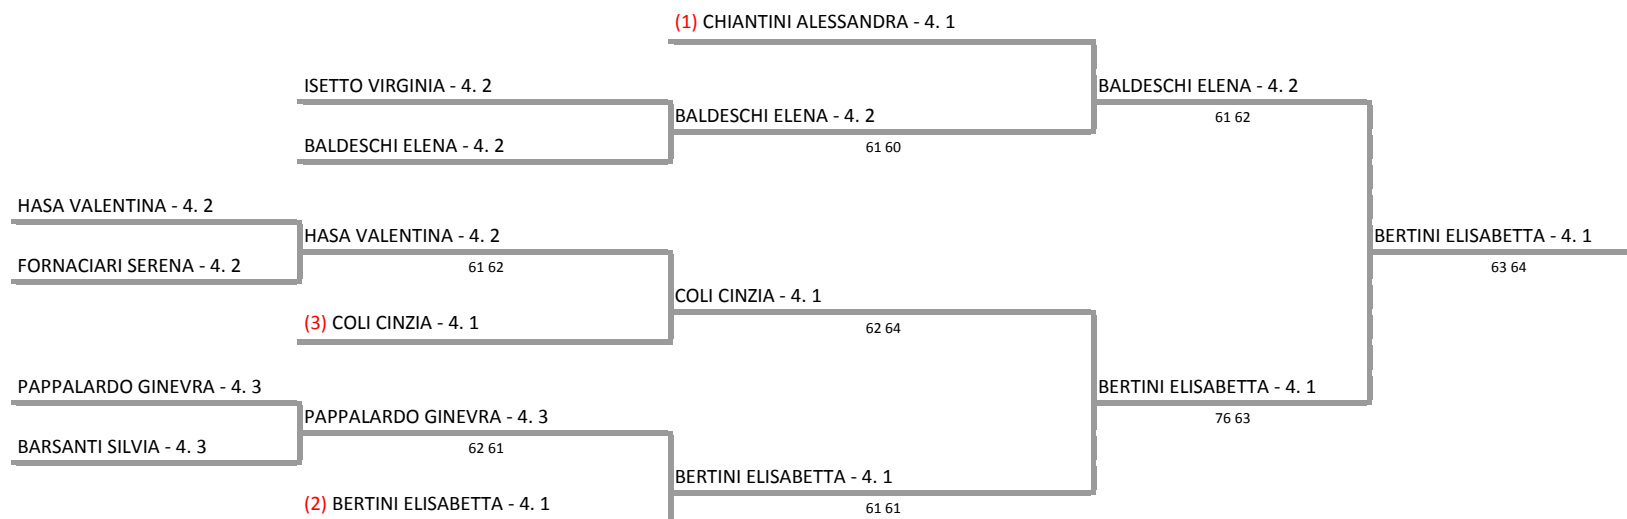

**A.S.D. TENNIS CLUB SAN FREDIANO - TOS - T. 11 Torneo Quarta Categoria Road to Foro - Provincia di Pisa  
TORNEO FEMMINILE - TABELLONE FEMMINILE**

**20/01/2018 - 04/02/2018 iscritti n° 9**

**Tabellone confermato il 29/01/2018 alle ore 18:34**

**Il Giudice Arbitro: GAT3 GIUSEPPE BERTONCINI**

Federazione Italiana Tennis - Sistema Gestione Automatizzata Tornei - Copyright 2012

I tabelloni generati con il Sistema S.G.A.T. possono essere liberamente pubblicati e impaginati in altre forme mantenendo presente e inalterato questo disclaimer.  
Tabellone Torneo by FIT - Sistema Gestione Automatizzata Tornei is licensed under a Creative Commons Attribuzione - Non commerciale - Condividi allo stesso modo 3.0 Italia License